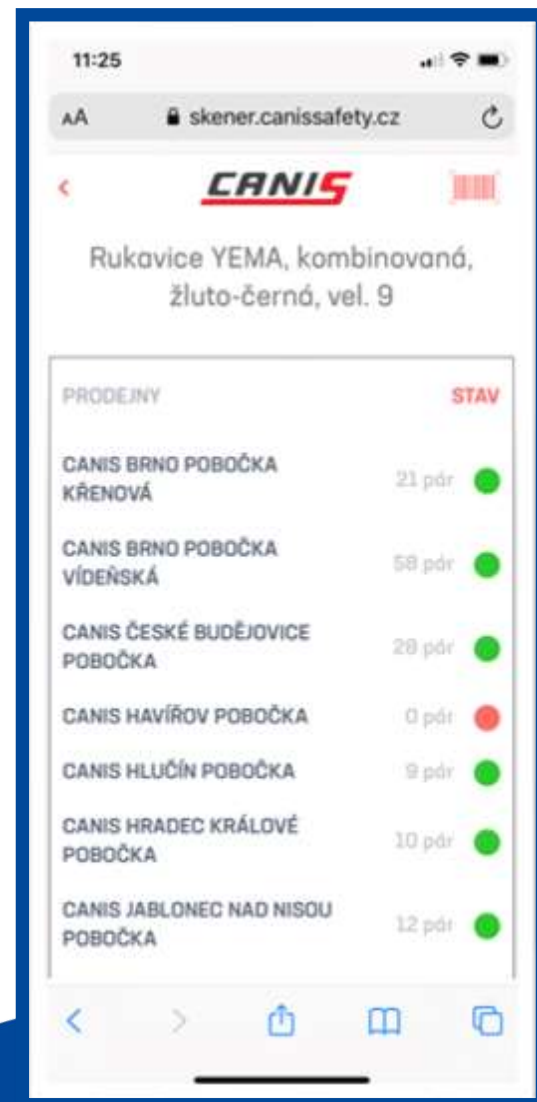

11:26

AA

skener.canissafety.cz

Zadejte své přihlašovací jméno a heslo

EMAIL

HESLO

PŘIHLÁSIT

Obrátili jsme tok informací