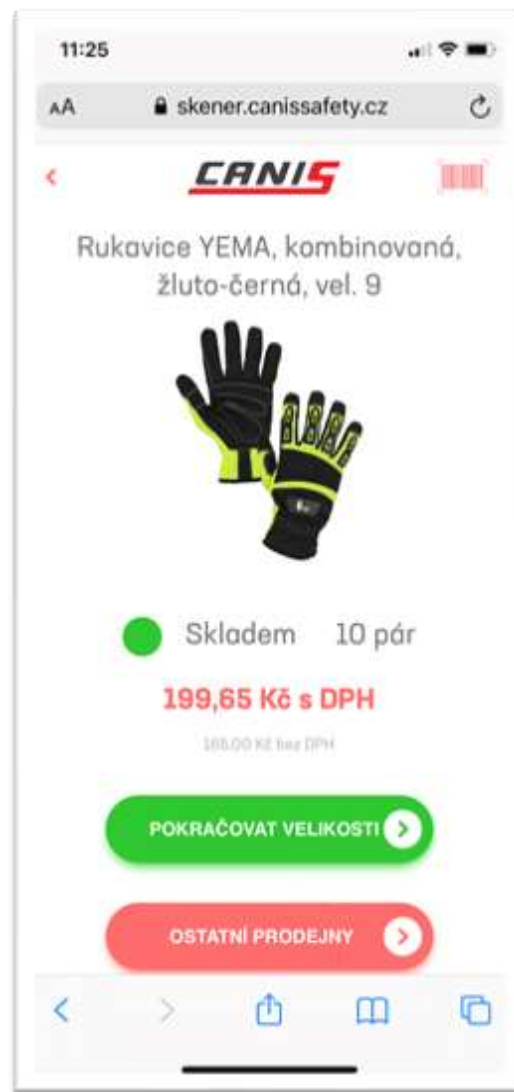

11:26

AA

skener.canissafety.cz

Zadejte své přihlašovací jméno a heslo

EMAIL

HESLO

PŘIHLÁSIT

Obrátili jsme tok informací