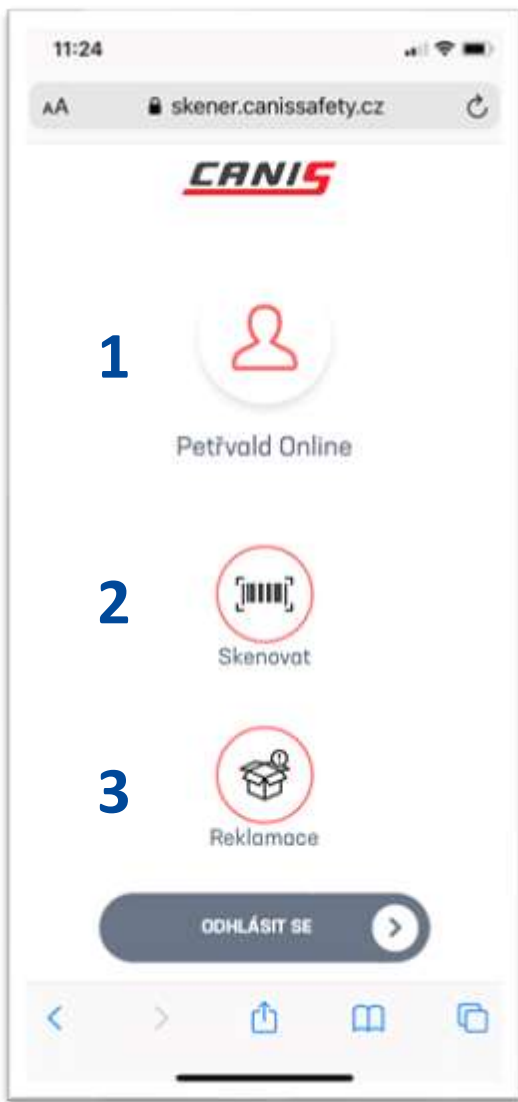

11:26

AA

skener.canissafety.cz

Zadejte své přihlašovací jméno a heslo

EMAIL

HESLO

PŘIHLÁSIT

Obrátili jsme tok informací

- Nikoliv z centrálního systému na všechna místa
- Ale ze všech míst do centrálního systému

TIP 2

Reklamáce:

COVID —
ze dne na den
prodejny začaly sloužit
jako výdejní místa.

TIP 3

CANIS

PRACOVNI ODEVY • OUTDOOR