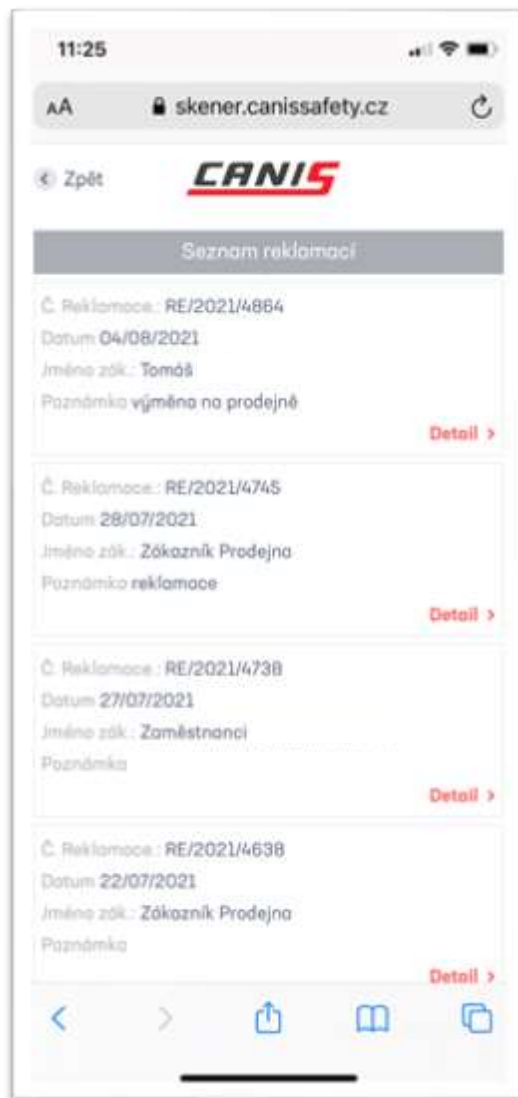

11:26

AA

skener.canissafety.cz

Zadejte své přihlašovací jméno a heslo

EMAIL

HESLO

PŘIHLÁSIT

Obrátili jsme tok informací

- Nikoliv z centrálního systému na všechna místa
- Ale ze všech míst do centrálního systému

TIP 2

Reklamáce:

COVID —
ze dne na den
prodejny začaly sloužit
jako výdejní místa.

TIP 3

CANIS

PRACOVNI ODEVY • OUTDOOR